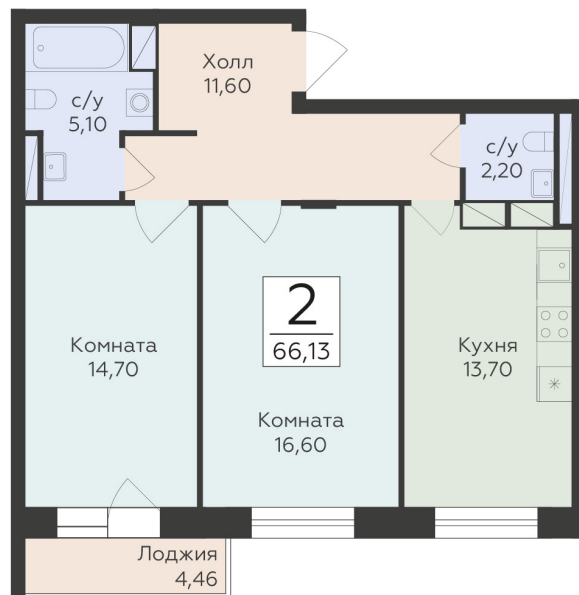

<http://rzv.ru/choice-flat/flat-6975070/>

г. Родники, Московская обл., пгт. Родники, ул.
Трудовая
№ квартиры: 141
Этаж: 14
Площадь: 66.13 кв. м.

Стоимость м2: 147 730
Стоимость: 9 769 385

Действительно на: 07.07.2026

Расположение на этаже

Расположение на генплане