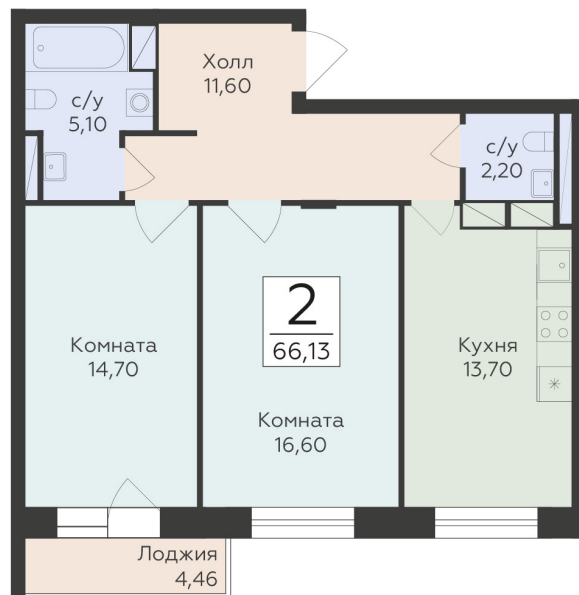

<http://rzv.ru/choice-flat/flat-6975071/>

г. Родники, Московская обл., пгт. Родники, ул.  
Трудовая  
№ квартиры: 141  
Этаж: 14  
Площадь: 66.13 кв. м.

**Стоимость м2: 147 730**  
**Стоимость: 9 769 385**

### Расположение на этаже