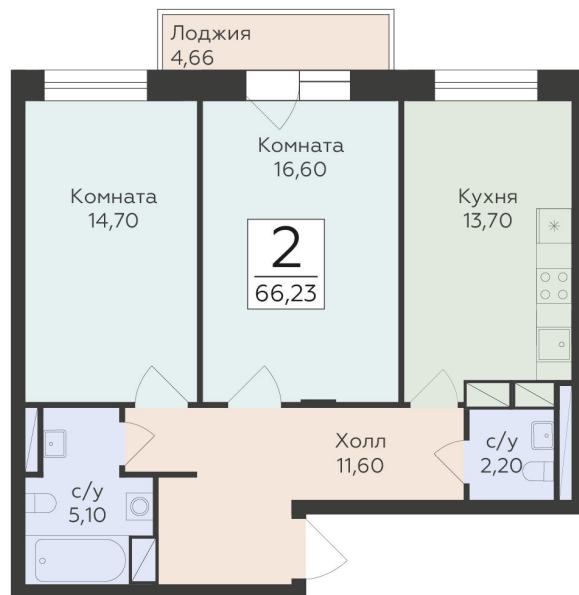

<http://rzv.ru/choice-flat/flat-6975074/>

г. Родники, Московская обл., пгт. Родники, ул.  
Трудовая

№ квартиры: 112

Этаж: 8

Площадь: 66.23 кв. м.

**Стоимость м2: 156 250**

**Стоимость: 10 348 438**

Действительно на: 07.07.2026

### Расположение на этаже

### Расположение на генплане