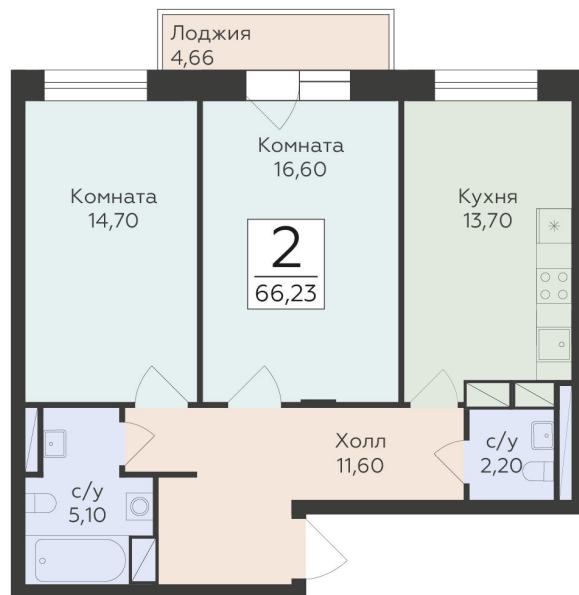

<http://rzv.ru/choice-flat/flat-6975080/>

г. Родники, Московская обл., пгт. Родники, ул.  
Трудовая

№ квартиры: 142

Этаж: 14

Площадь: 66.23 кв. м.

**Стоимость м2: 149 730**

**Стоимость: 9 916 618**

Действительно на: 07.07.2026

### Расположение на этаже

### Расположение на генплане