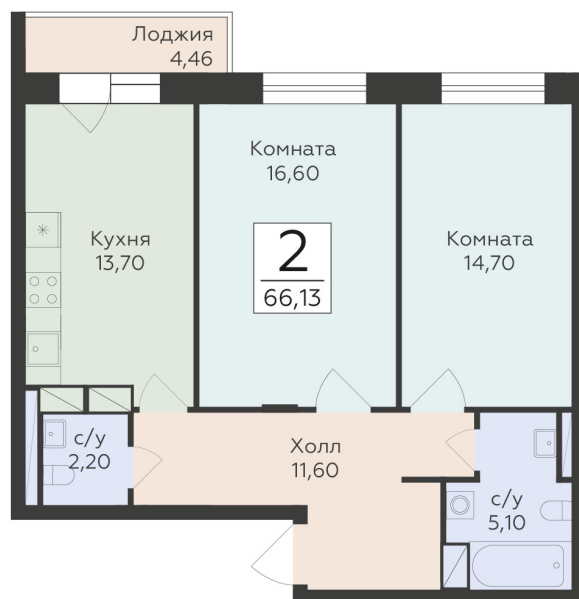

<http://rzv.ru/choice-flat/flat-6975089/>

г. Родники, Московская обл., пгт. Родники, ул.  
Трудовая

№ квартиры: 144

Этаж: 14

Площадь: 66.13 кв. м.

**Стоимость м2: 150 330**

**Стоимость: 9 941 323**

Действительно на: 07.07.2026

### Расположение на этаже

### Расположение на генплане