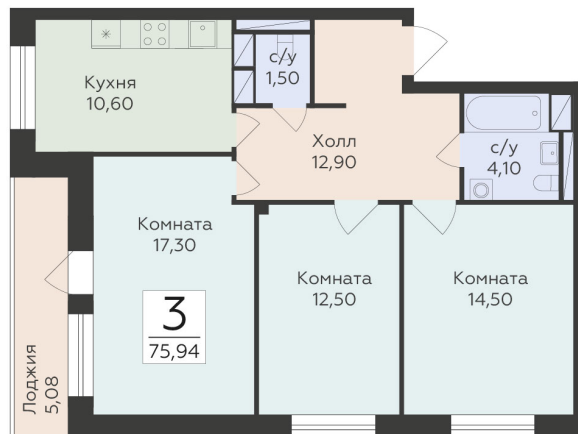

<http://rzv.ru/choice-flat/flat-6975144/>

г. Родники, Московская обл., пгт. Родники, ул.  
Трудовая

№ квартиры: 31

Этаж: 8

Площадь: 75.94 кв. м.

**Стоимость м2: 156 350**

**Стоимость: 11 873 219**

Действительно на: 07.07.2026

### Расположение на этаже

### Расположение на генплане