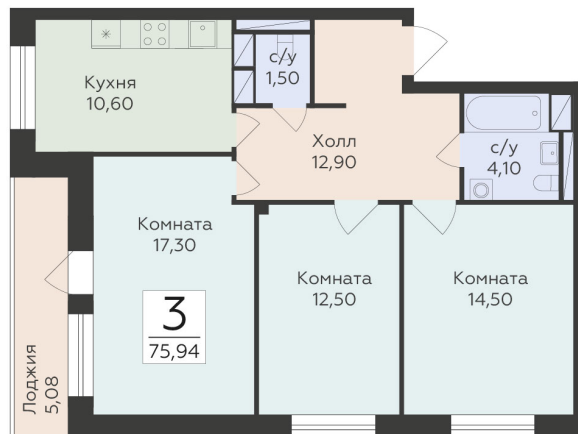

<http://rzv.ru/choice-flat/flat-6975145/>

г. Родники, Московская обл., пгт. Родники, ул.  
Трудовая

№ квартиры: 31

Этаж: 8

Площадь: 75.94 кв. м.

**Стоимость м2: 156 350**

**Стоимость: 11 873 219**

Действительно на: 07.07.2026

### Расположение на этаже

### Расположение на генплане