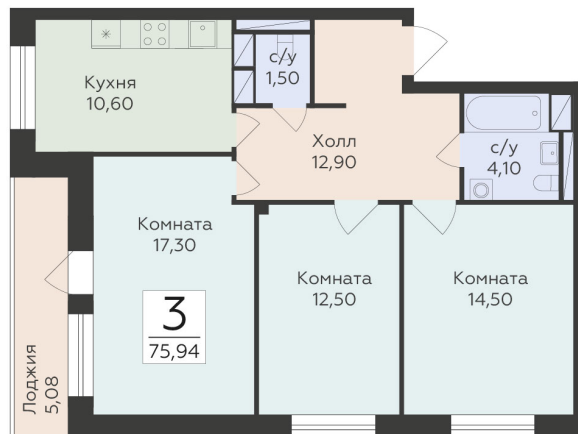

<http://rzv.ru/choice-flat/flat-6975146/>

г. Родники, Московская обл., пгт. Родники, ул.  
Трудовая

№ квартиры: 36

Этаж: 9

Площадь: 75.94 кв. м.

**Стоимость м2: 156 350**

**Стоимость: 11 873 219**

Действительно на: 07.07.2026

### Расположение на этаже

### Расположение на генплане