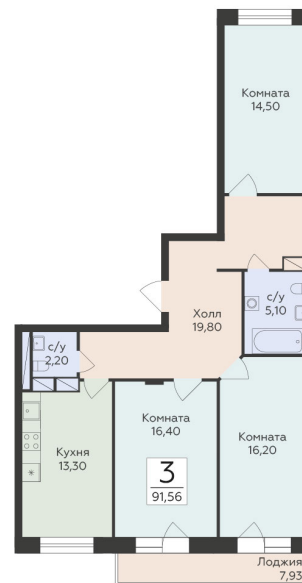

<http://rzv.ru/choice-flat/flat-6975150/>

г. Родники, Московская обл., пгт. Родники, ул.

Трудовая

№ квартиры: 35

Этаж: 8

Площадь: 91.56 кв. м.

Стоимость м2: 151 170

Стоимость: 13 841 125

Действительно на: 07.07.2026

Расположение на этаже

Расположение на генплане