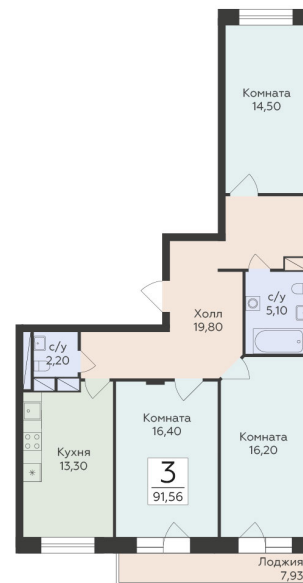

<http://rzv.ru/choice-flat/flat-6975151/>

г. Родники, Московская обл., пгт. Родники, ул.

Трудовая

№ квартиры: 45

Этаж: 10

Площадь: 91.56 кв. м.

Стоимость м2: 152 330

Стоимость: 13 947 335

Действительно на: 07.07.2026

Расположение на этаже

Расположение на генплане