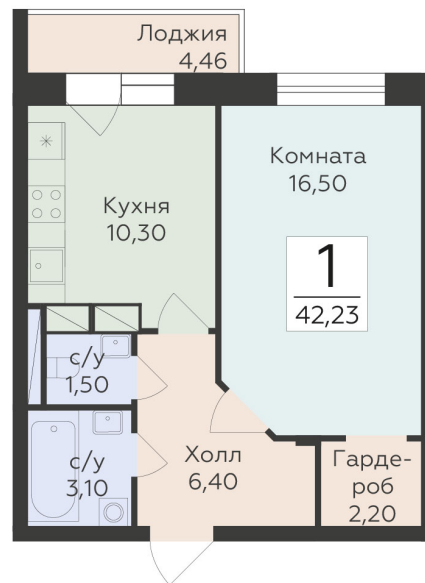

<http://rzv.ru/choice-flat/flat-6975158/>

г. Родники, Московская обл., пгт. Родники, ул.  
Трудовая

№ квартиры: 34

Этаж: 8

Площадь: 42.23 кв. м.

**Стоимость м2: 171 350**

**Стоимость: 7 236 111**

Действительно на: 07.07.2026

### Расположение на этаже

### Расположение на генплане