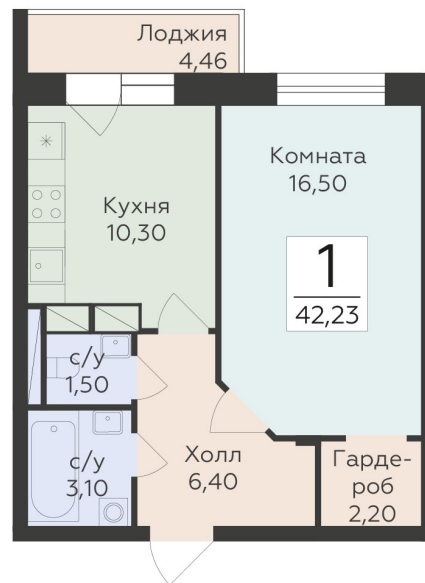

<http://rzv.ru/choice-flat/flat-6975159/>

г. Родники, Московская обл., пгт. Родники, ул.
Трудовая

№ квартиры: 39

Этаж: 9

Площадь: 42.23 кв. м.

Стоимость м2: 171 350

Стоимость: 7 236 111

Действительно на: 07.07.2026

Расположение на этаже

Расположение на генплане