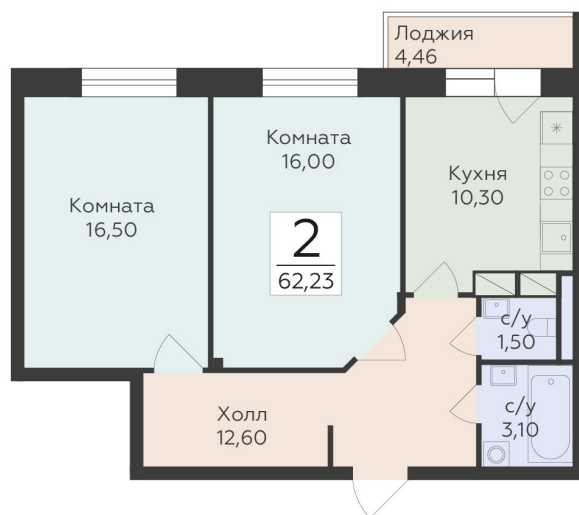

<http://rzv.ru/choice-flat/flat-6975171/>

г. Родники, Московская обл., пгт. Родники, ул.

Трудовая

№ квартиры: 33

Этаж: 8

Площадь: 62.23 кв. м.

**Стоимость м2: 162 080**

**Стоимость: 10 086 238**

### Расположение на этаже