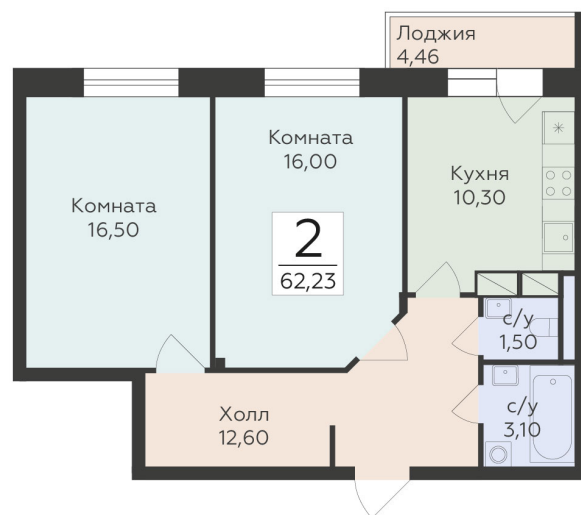

<http://rzv.ru/choice-flat/flat-6975172/>

г. Родники, Московская обл., пгт. Родники, ул.

Трудовая

№ квартиры: 58

Этаж: 13

Площадь: 62.23 кв. м.

**Стоимость м2: 145 890**

**Стоимость: 9 078 735**

### Расположение на этаже