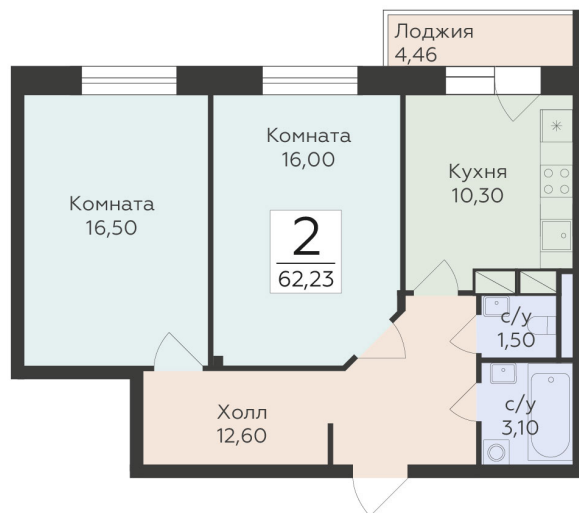

<http://rzv.ru/choice-flat/flat-6975175/>

г. Родники, Московская обл., пгт. Родники, ул.

Трудовая

№ квартиры: 23

Этаж: 6

Площадь: 62.23 кв. м.

**Стоимость м2: 159 830**

**Стоимость: 9 946 221**

### Расположение на этаже