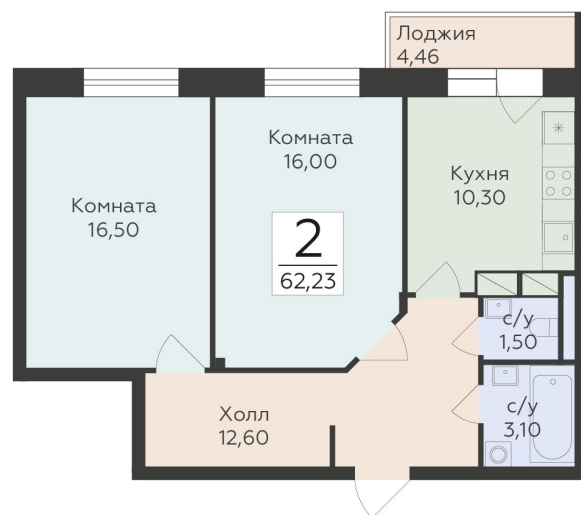

<http://rzv.ru/choice-flat/flat-6975176/>

г. Родники, Московская обл., пгт. Родники, ул.

Трудовая

№ квартиры: 28

Этаж: 7

Площадь: 62.23 кв. м.

**Стоимость м2: 162 080**

**Стоимость: 10 086 238**

### Расположение на этаже