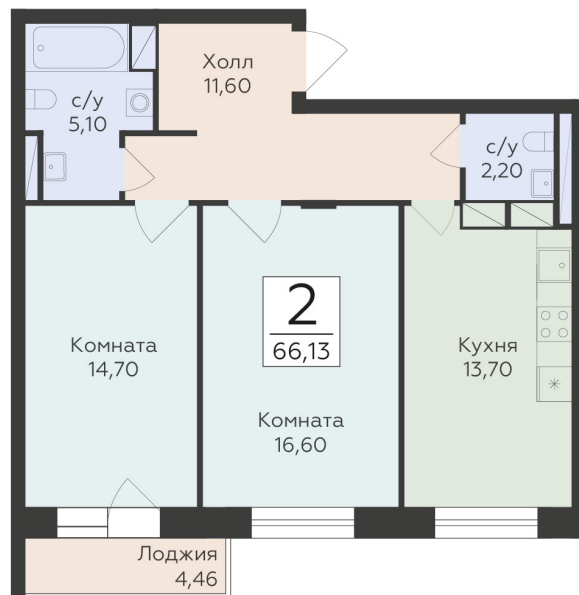

<http://rzv.ru/choice-flat/flat-6975177/>

г. Родники, Московская обл., пгт. Родники, ул.  
Трудовая

№ квартиры: 111

Этаж: 8

Площадь: 66.13 кв. м.

**Стоимость м2: 154 250**

**Стоимость: 10 200 553**

Действительно на: 07.07.2026

### Расположение на этаже

### Расположение на генплане