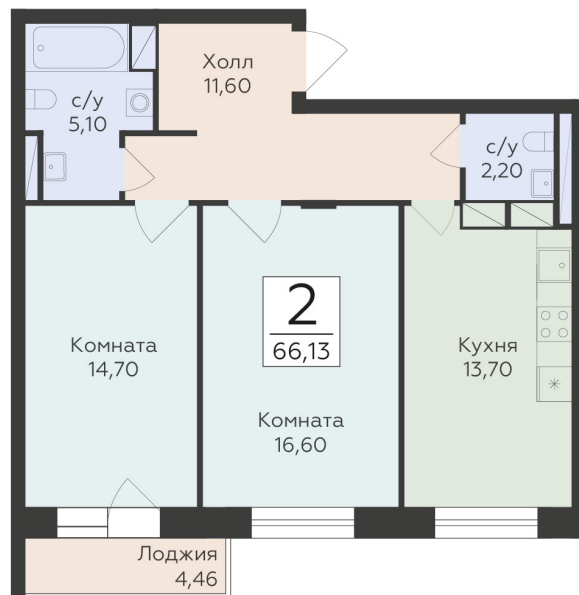

<http://rzv.ru/choice-flat/flat-6975178/>

г. Родники, Московская обл., пгт. Родники, ул.  
Трудовая

№ квартиры: 116

Этаж: 9

Площадь: 66.13 кв. м.

**Стоимость м2: 155 410**

**Стоимость: 10 277 263**

Действительно на: 07.07.2026

### Расположение на этаже

### Расположение на генплане