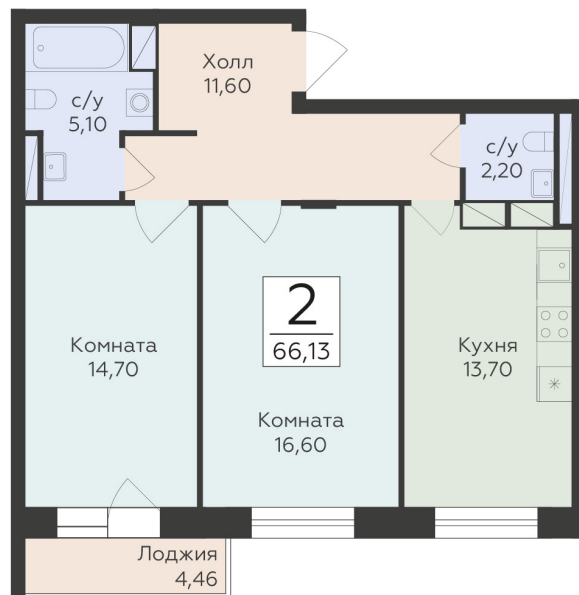

<http://rzv.ru/choice-flat/flat-6975179/>

г. Родники, Московская обл., пгт. Родники, ул.  
Трудовая  
№ квартиры: 121  
Этаж: 10  
Площадь: 66.13 кв. м.

**Стоимость м2: 155 410**  
**Стоимость: 10 277 263**

### Расположение на этаже