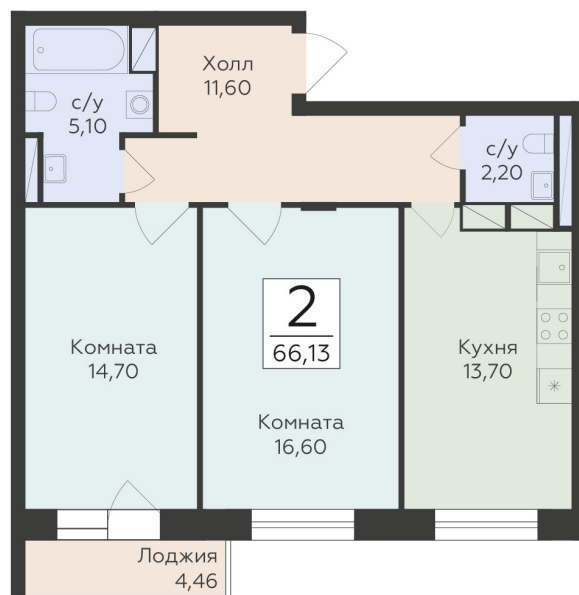

<http://rzv.ru/choice-flat/flat-6975180/>

г. Родники, Московская обл., пгт. Родники, ул.  
Трудовая

№ квартиры: 136

Этаж: 13

Площадь: 66.13 кв. м.

**Стоимость м2: 138 680**

**Стоимость: 9 170 908**

Действительно на: 07.07.2026

### Расположение на этаже

### Расположение на генплане