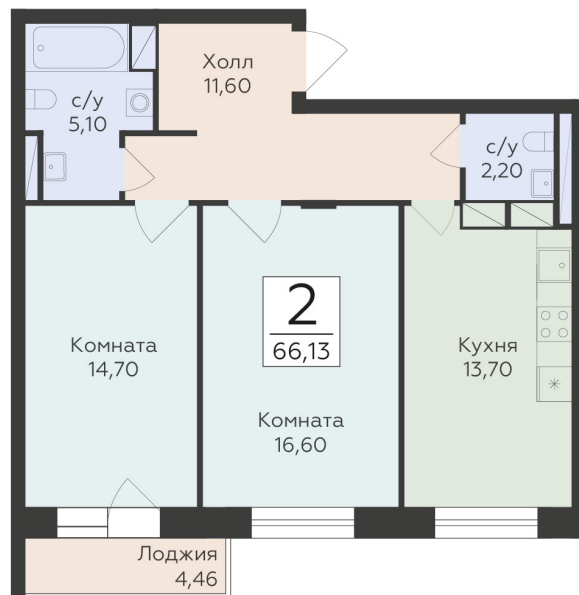

<http://rzv.ru/choice-flat/flat-6975181/>

г. Родники, Московская обл., пгт. Родники, ул.  
Трудовая

№ квартиры: 141

Этаж: 14

Площадь: 66.13 кв. м.

**Стоимость м2: 147 730**

**Стоимость: 9 769 385**

Действительно на: 07.07.2026

### Расположение на этаже

### Расположение на генплане