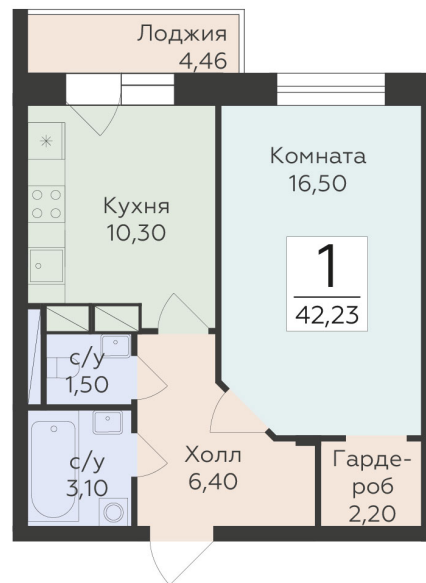

<http://rzv.ru/choice-flat/flat-6975221/>

г. Родники, Московская обл., пгт. Родники, ул.  
Трудовая

№ квартиры: 34

Этаж: 8

Площадь: 42.23 кв. м.

**Стоимость м2: 171 350**

**Стоимость: 7 236 111**

Действительно на: 07.07.2026

### Расположение на этаже

### Расположение на генплане