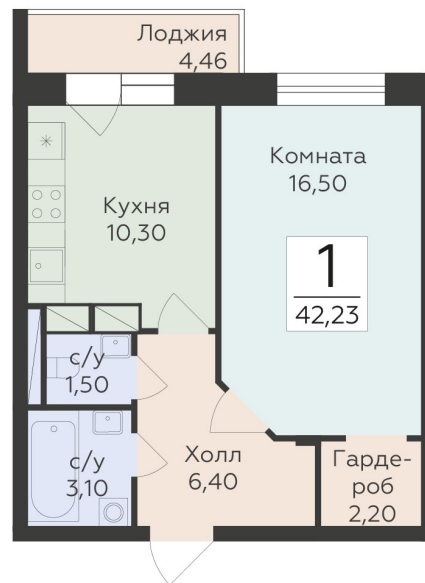

<http://rzv.ru/choice-flat/flat-6975222/>

г. Родники, Московская обл., пгт. Родники, ул.
Трудовая

№ квартиры: 39

Этаж: 9

Площадь: 42.23 кв. м.

Стоимость м2: 171 350

Стоимость: 7 236 111

Действительно на: 07.07.2026

Расположение на этаже

Расположение на генплане