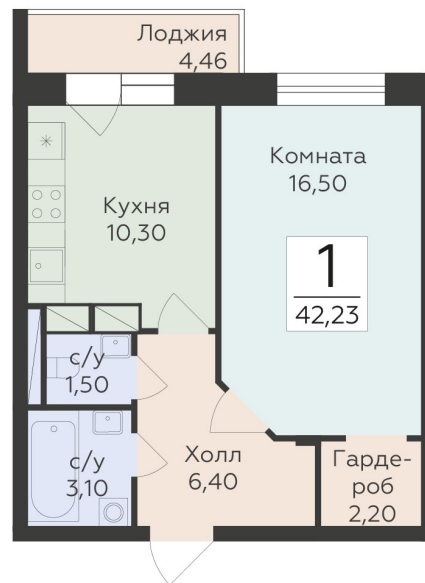

<http://rzv.ru/choice-flat/flat-6975223/>

г. Родники, Московская обл., пгт. Родники, ул.
Трудовая

№ квартиры: 44

Этаж: 10

Площадь: 42.23 кв. м.

Стоимость м2: 171 350

Стоимость: 7 236 111

Действительно на: 07.07.2026

Расположение на этаже

Расположение на генплане