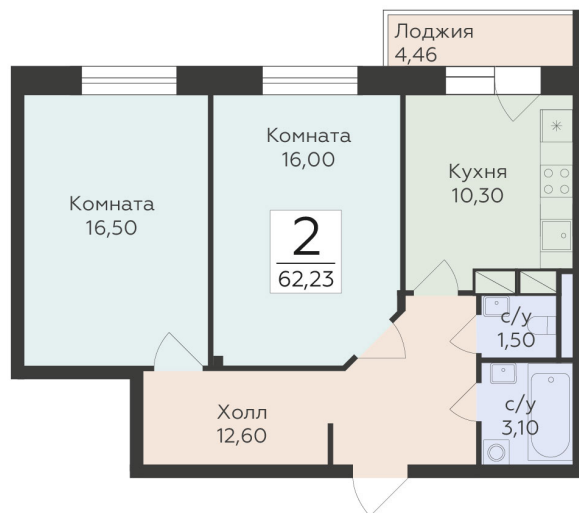

<http://rzv.ru/choice-flat/flat-6975238/>

г. Родники, Московская обл., пгт. Родники, ул.

Трудовая

№ квартиры: 28

Этаж: 7

Площадь: 62.23 кв. м.

Стоимость м2: 162 080

Стоимость: 10 086 238

Действительно на: 07.07.2026

Расположение на этаже

Расположение на генплане