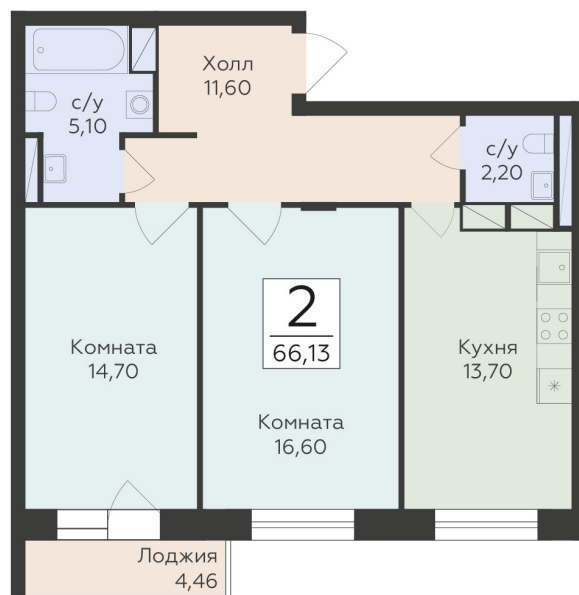

<http://rzv.ru/choice-flat/flat-6975239/>

г. Родники, Московская обл., пгт. Родники, ул.
Трудовая

№ квартиры: 111

Этаж: 8

Площадь: 66.13 кв. м.

Стоимость м2: 154 250

Стоимость: 10 200 553

Действительно на: 07.07.2026

Расположение на этаже

Расположение на генплане