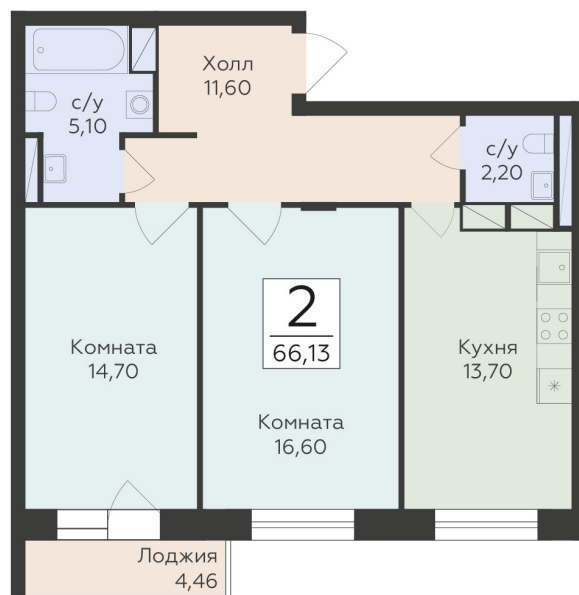

<http://rzv.ru/choice-flat/flat-6975242/>

г. Родники, Московская обл., пгт. Родники, ул.  
Трудовая

№ квартиры: 136

Этаж: 13

Площадь: 66.13 кв. м.

**Стоимость м2: 138 680**

**Стоимость: 9 170 908**

Действительно на: 07.07.2026

### Расположение на этаже

### Расположение на генплане