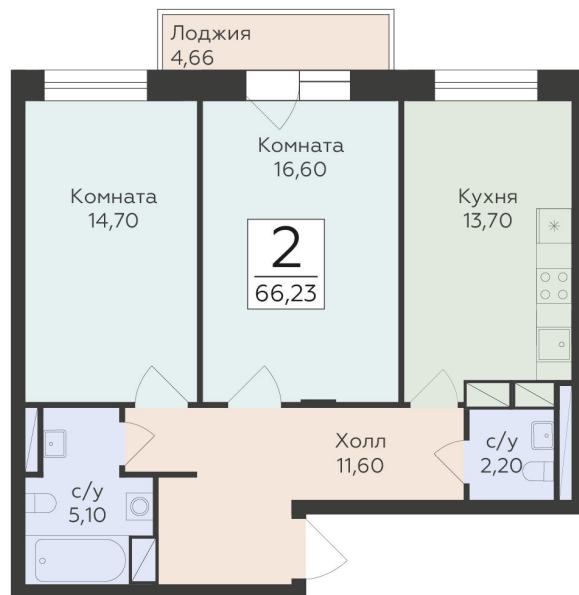

<http://rzv.ru/choice-flat/flat-6975245/>

г. Родники, Московская обл., пгт. Родники, ул.
Трудовая

№ квартиры: 112

Этаж: 8

Площадь: 66.23 кв. м.

Стоимость м2: 156 250

Стоимость: 10 348 438

Действительно на: 07.07.2026

Расположение на этаже

Расположение на генплане