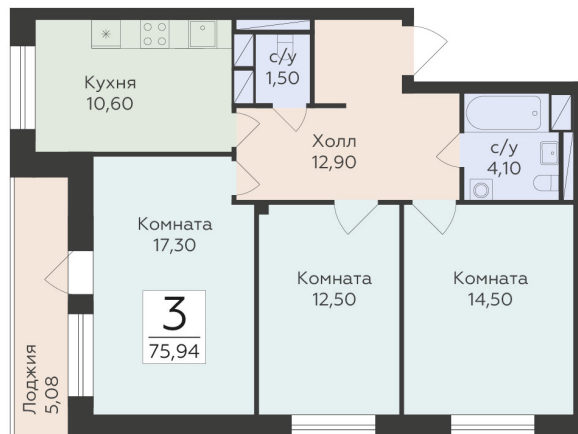

<http://rzv.ru/choice-flat/flat-6975280/>

г. Родники, Московская обл., пгт. Родники, ул.

Трудовая

№ квартиры: 31

Этаж: 8

Площадь: 75.94 кв. м.

Стоимость м2: 156 350

Стоимость: 11 873 219

Действительно на: 07.07.2026

Расположение на этаже

Расположение на генплане