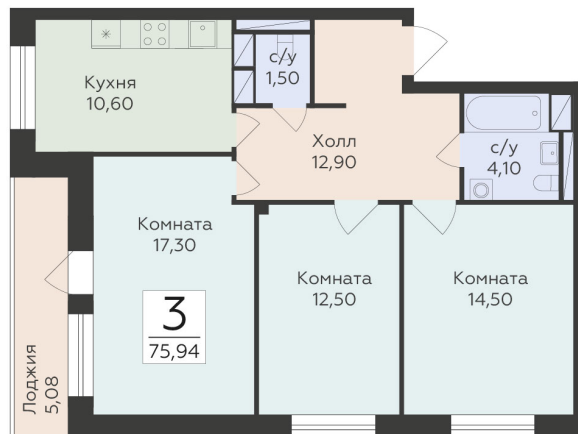

<http://rzv.ru/choice-flat/flat-6975281/>

г. Родники, Московская обл., пгт. Родники, ул.  
Трудовая

№ квартиры: 36

Этаж: 9

Площадь: 75.94 кв. м.

**Стоимость м2: 156 350**

**Стоимость: 11 873 219**

Действительно на: 07.07.2026

### Расположение на этаже

### Расположение на генплане