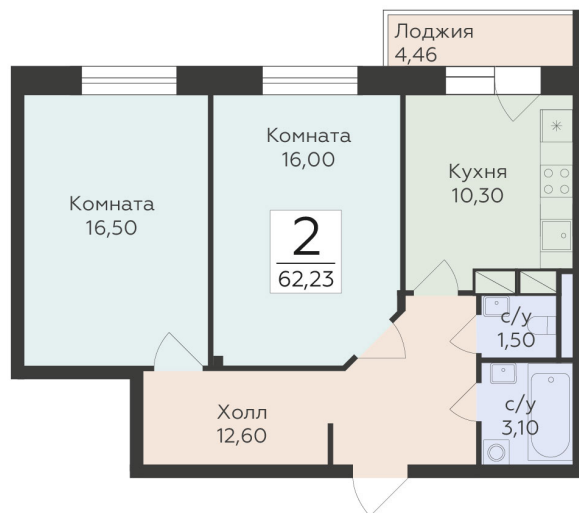

<http://rzv.ru/choice-flat/flat-6975300/>

г. Родники, Московская обл., пгт. Родники, ул.

Трудовая

№ квартиры: 13

Этаж: 4

Площадь: 62.23 кв. м.

Стоимость м2: 155 380

Стоимость: 9 669 297

Действительно на: 07.07.2026

Расположение на этаже

Расположение на генплане