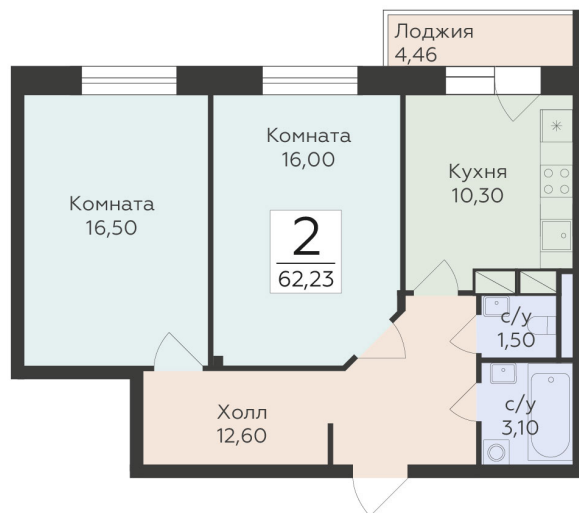

<http://rzv.ru/choice-flat/flat-6975301/>

г. Родники, Московская обл., пгт. Родники, ул.

Трудовая

№ квартиры: 23

Этаж: 6

Площадь: 62.23 кв. м.

Стоимость м2: 161 830

Стоимость: 10 070 681

Действительно на: 07.07.2026

Расположение на этаже

Расположение на генплане