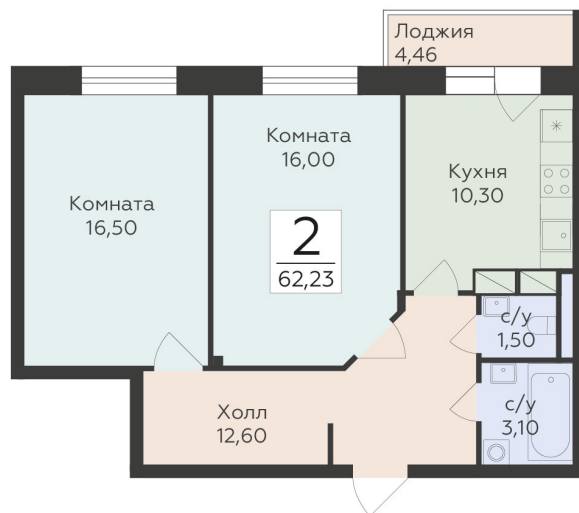

<http://rzv.ru/choice-flat/flat-6975302/>

г. Родники, Московская обл., пгт. Родники, ул.

Трудовая

№ квартиры: 28

Этаж: 7

Площадь: 62.23 кв. м.

Стоимость м2: 164 080

Стоимость: 10 210 698

Действительно на: 07.07.2026

Расположение на этаже

Расположение на генплане