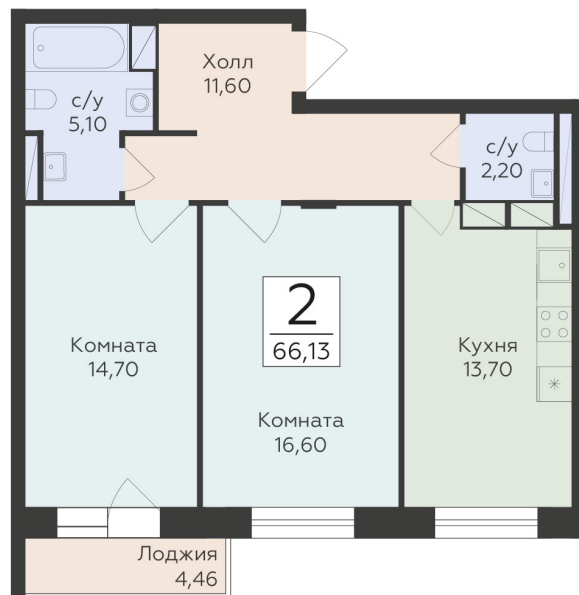

<http://rzv.ru/choice-flat/flat-6975306/>

г. Родники, Московская обл., пгт. Родники, ул.
Трудовая

№ квартиры: 136

Этаж: 13

Площадь: 66.13 кв. м.

Стоимость м2: 140 680

Стоимость: 9 303 168

Действительно на: 07.07.2026

Расположение на этаже

Расположение на генплане