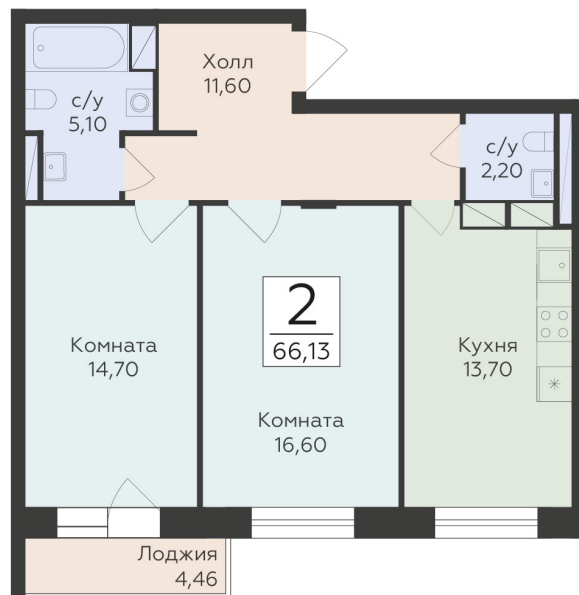

<http://rzv.ru/choice-flat/flat-6975307/>

г. Родники, Московская обл., пгт. Родники, ул.
Трудовая

№ квартиры: 141

Этаж: 14

Площадь: 66.13 кв. м.

Стоимость м2: 149 730

Стоимость: 9 901 645

Действительно на: 07.07.2026

Расположение на этаже

Расположение на генплане