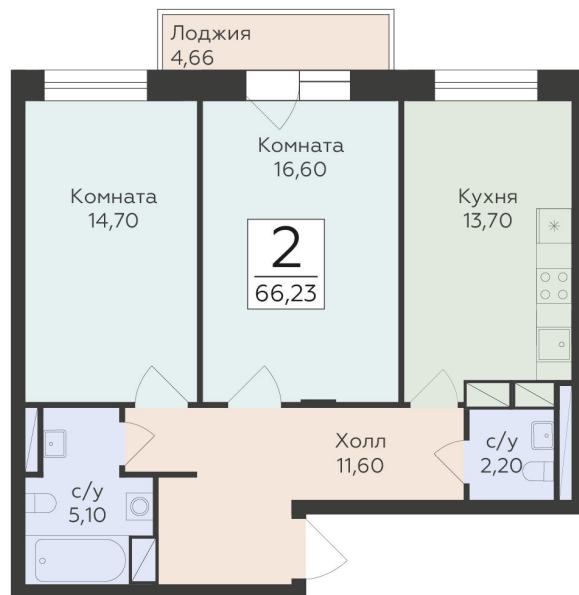

<http://rzv.ru/choice-flat/flat-6975311/>

г. Родники, Московская обл., пгт. Родники, ул.
Трудовая

№ квартиры: 137

Этаж: 13

Площадь: 66.23 кв. м.

Стоимость м2: 142 520

Стоимость: 9 439 100

Действительно на: 07.07.2026

Расположение на этаже

Расположение на генплане