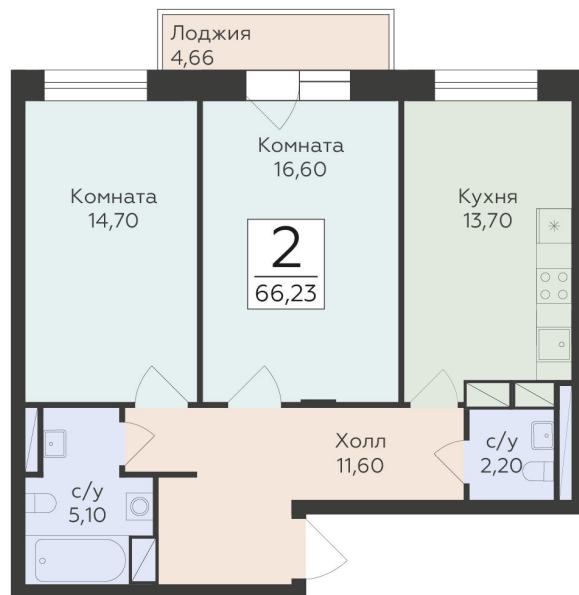

<http://rzv.ru/choice-flat/flat-6975312/>

г. Родники, Московская обл., пгт. Родники, ул.  
Трудовая

№ квартиры: 142

Этаж: 14

Площадь: 66.23 кв. м.

**Стоимость м2: 151 730**

**Стоимость: 10 049 078**

Действительно на: 07.07.2026

### Расположение на этаже

### Расположение на генплане