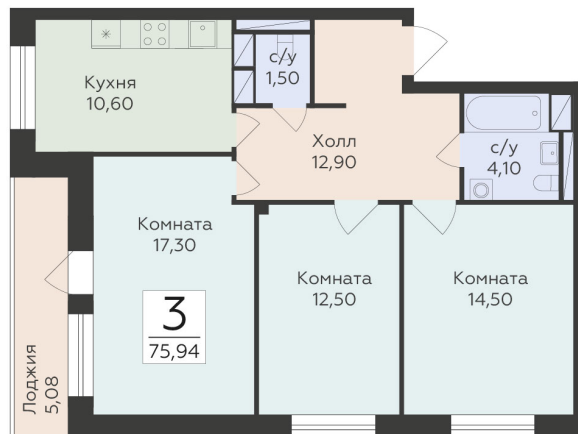

<http://rzv.ru/choice-flat/flat-6975344/>

г. Родники, Московская обл., пгт. Родники, ул.  
Трудовая

№ квартиры: 31

Этаж: 8

Площадь: 75.94 кв. м.

**Стоимость м2: 158 850**

**Стоимость: 12 063 069**

Действительно на: 07.07.2026

### Расположение на этаже

### Расположение на генплане