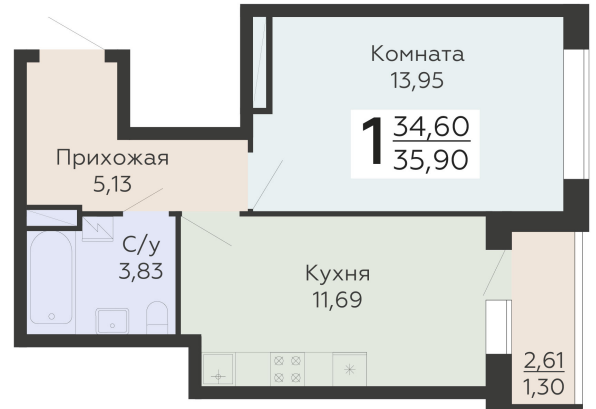

ЖИЛОЙ КОМПЛЕКС

НИКИТИНСКИЕ САДЫ

Подъезд 2

1-комнатная
квартира

<http://rzv.ru/choice-flat/flat-6975365/>

г. Воронеж, Воронеж, ул. Покровская, 19

№ квартиры: 437

Этаж: 12

Площадь: 35.9 кв. м.

Стоимость м2: 130 300

Стоимость: 4 677 770

Действительно на: 03.07.2026

Расположение на этаже

Расположение на генплане

развитие

RZV.RU