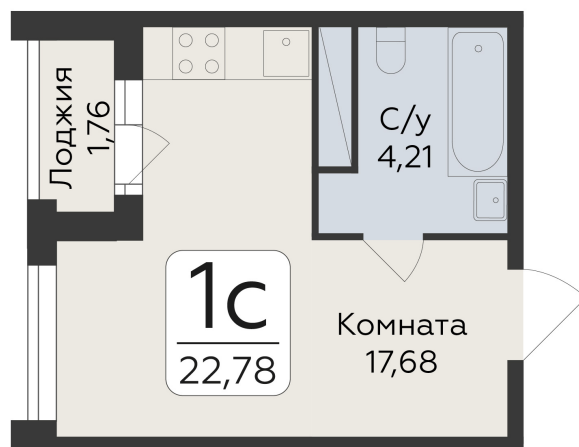

<http://rzv.ru/choice-flat/flat-6975989/>

г. Воронеж, г Воронеж, пр-кт Труда, д 113

№ квартиры: 135

Этаж: 15

Площадь: 22.78 кв. м.

Стоимость м2: 197 200

Стоимость: 4 492 216

Действительно на: 03.07.2026

Расположение на этаже

Расположение на генплане