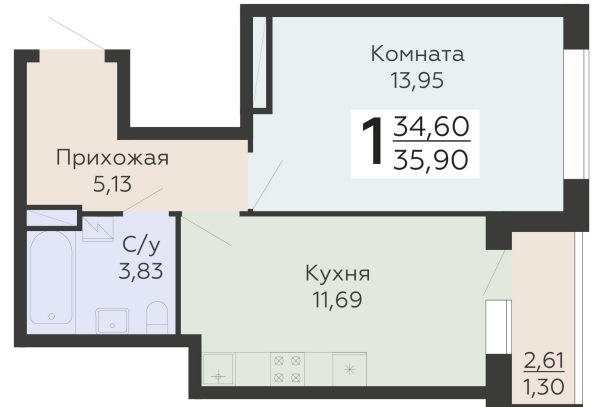

ЖИЛОЙ КОМПЛЕКС

НИКИТИНСКИЕ САДЫ

Подъезд 4

1-комнатная
квартира

<http://rzv.ru/choice-flat/flat-6976032/>

г. Воронеж, Воронеж, ул. Покровская, 19

№ квартиры: 926

Этаж: 8

Площадь: 35.9 кв. м.

Стоимость м2: 135 200

Стоимость: 4 853 680

Действительно на: 03.07.2026

Расположение на этаже

Расположение на генплане

развитие

RZV.RU