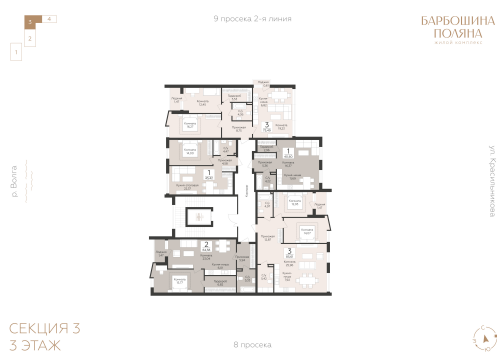

<http://rzv.ru/choice-flat/flat-6976402/>

г. Самара, г.Самара, р-н Промышленный, ул. 9

Просека, 2-я линия

№ квартиры: 50

Этаж: 3

Площадь: 40.6 кв. м.

Стоимость м2: 184 350

Стоимость: 7 484 610

Действительно на: 10.07.2026

Расположение на этаже

Расположение на генплане