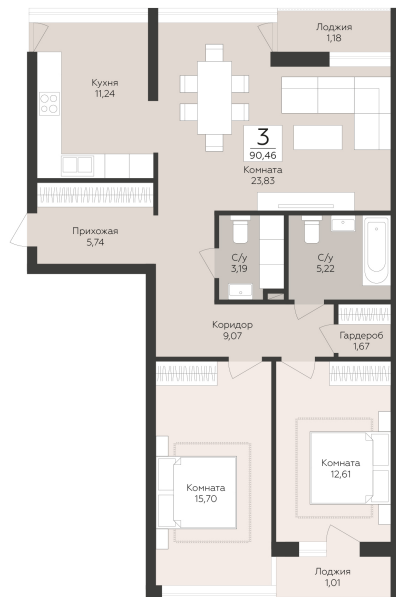

<http://rzv.ru/choice-flat/flat-6976411/>

г. Самара, г.Самара, р-н Промышленный, ул. 9

Просека, 2-я линия

№ квартиры: 63

Этаж: 2

Площадь: 90.46 кв. м.

Стоимость м2: 178 250

Стоимость: 16 124 495

Действительно на: 10.07.2026

Расположение на этаже

Расположение на генплане