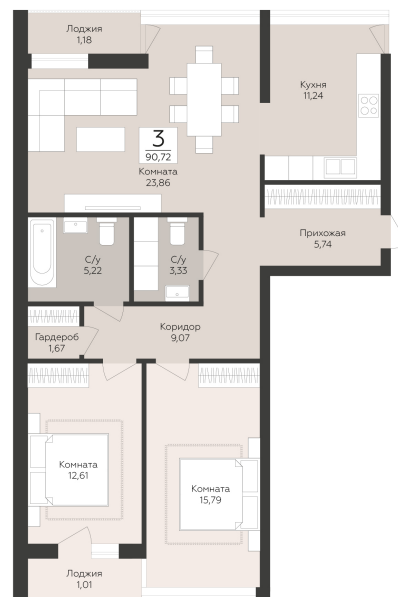

<http://rzv.ru/choice-flat/flat-6976413/>

г. Самара, г.Самара, р-н Промышленный, ул. 9

Просека, 2-я линия

№ квартиры: 65

Этаж: 2

Площадь: 90.72 кв. м.

**Стоимость м2: 178 230**

**Стоимость: 16 169 026**

### Расположение на этаже