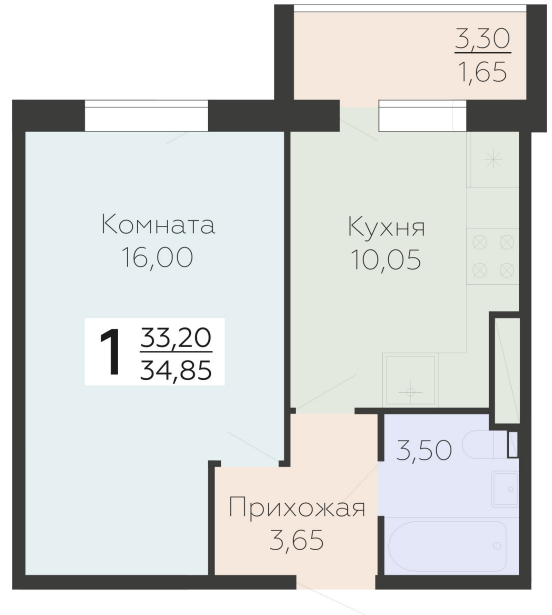

<https://rzv.ru/choice-flat/flat-6846220/>

г. Всеволожск, г. Всеволожск, Южный жилой район, квартал 6
№ квартиры: 8
Этаж: 3
Площадь: 34.85 кв. м.

Стоимость м2: 118 930
Стоимость: 4 144 711

Действительно на: 31.10.2024

Расположение на этаже

Расположение на генплане