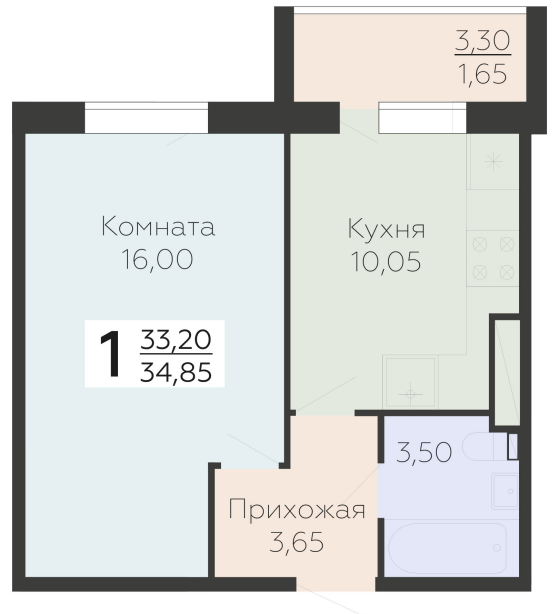

<https://rzv.ru/choice-flat/flat-6846222/>

г. Всеволожск, г. Всеволожск, Южный жилой район, квартал 6
№ квартиры: 32
Этаж: 7
Площадь: 34.85 кв. м.

Стоимость м2: 123 930
Стоимость: 4 318 961

Действительно на: 31.10.2024

Расположение на этаже

Расположение на генплане