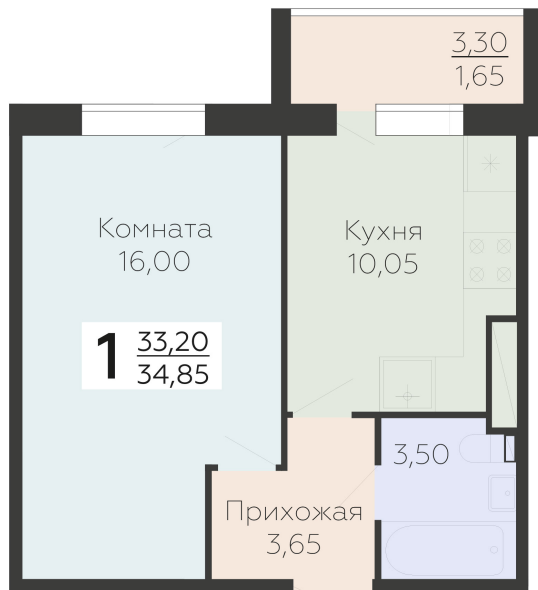

<https://rzv.ru/choice-flat/flat-6846223/>

г. Всеволожск, г. Всеволожск, Южный жилой район, квартал 6

№ квартиры: 44

Этаж: 9

Площадь: 34.85 кв. м.

Стоимость м2: 123 930

Стоимость: 4 318 961

Действительно на: 31.10.2024

Расположение на этаже

Расположение на генплане

Жилой комплекс Ленский

г. Всеволожск, микрорайон Южный, квартал 6

КВАРТИРЫ

ул. Севастопольская

СЕКЦИЯ 1

2-16 ЭТАЖИ