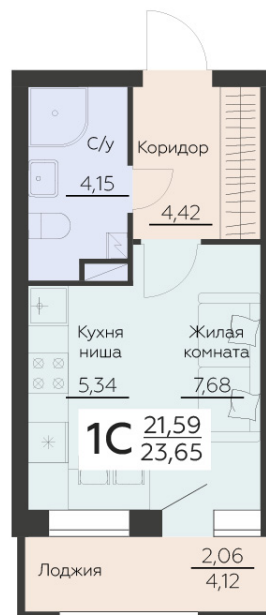

<https://rzv.ru/choice-flat/flat-6857195/>

г. Воронеж, Воронеж, Ленинградская 29Б

№ квартиры: 260

Этаж: 10

Площадь: 23.65 кв. м.

Стоимость м2: 150 000

Стоимость: 3 547 500

Действительно на: 20.09.2024

Расположение на этаже

Расположение на генплане