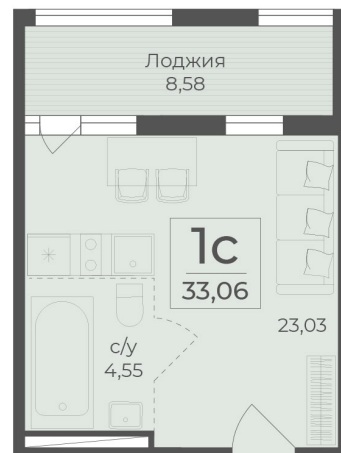

<https://rzv.ru/choice-flat/flat-6857220/>

г. Крым,  
№ квартиры: 76  
Этаж: 2  
Площадь: 33.06 кв. м.

**Стоимость м2: -**  
**Стоимость: -**

Действительно на: 20.09.2024

### Расположение на этаже