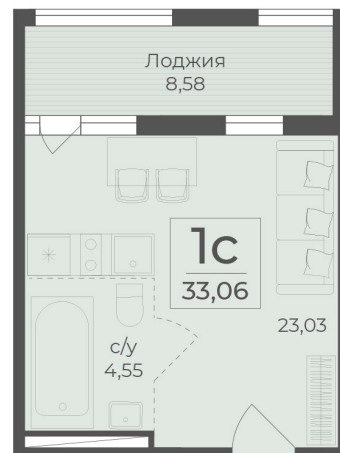

<https://rzv.ru/choice-flat/flat-6857221/>

г. Крым,
№ квартиры: 86
Этаж: 3
Площадь: 33.06 кв. м.

Стоимость м2: -
Стоимость: -

Действительно на: 20.09.2024

Расположение на этаже

Расположение на генплане

Жилой комплекс Botanica
Республика Крым,
г. Ялта, пгт. Массандра